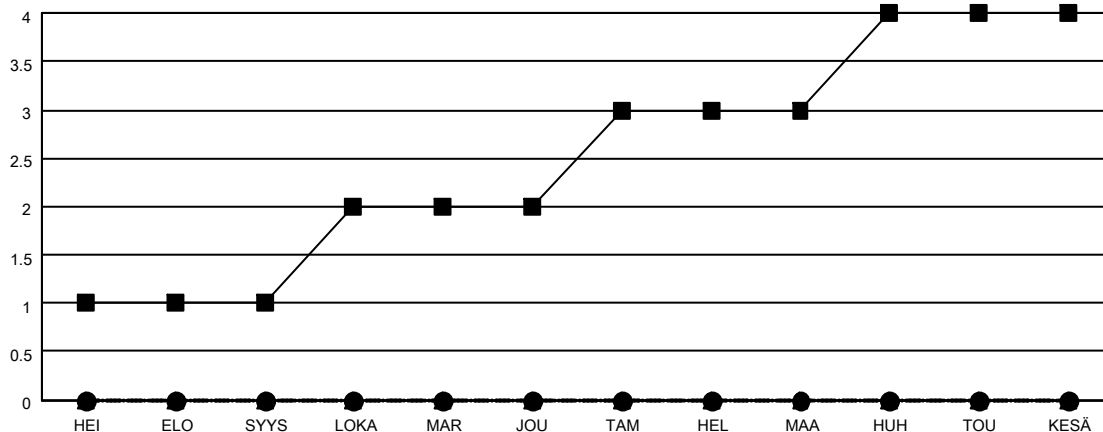

MONTHLY MEMBERSHIP PROGRESS REPORT

SIJAINTI FINLAND

District 107 C

Results as of: 6/30/2023

Klubit				jäsentä			
TULOKSET 2022-2023				TULOKSET 2022-2023			
NELJÄNNES	UUDEN KLUBIN TAVOITE	UUDET KLUBIT	LOPETETUT KLUBIT	NELJÄNNES	JÄSENKASVUN NETTOTAVOITE	TOTEUTUNUT JÄSENKASVU	POISTETUT JÄSENET (mukaan lukien siirrot)
HEI/ELO/SYYS	1	0	1	HEI/ELO/SYYS	5	11	25
LOKA/MAR/JOU	1	0	0	LOKA/MAR/JOU	5	47	55
TAM/HEL/MAA	1	0	0	TAM/HEL/MAA	10	42	20
HUH/TOU/KESÄ	1	0	1	HUH/TOU/KESÄ	5	21	96

TAVOITTEET JA UUDET KLUBIT, KUMULATIIVINEN

TAVOITTEET JA JÄSENET, KUMULATIIVINEN

<p>LAKKAUTETUT KLUBIT: 2</p>	<p>48 CLUBS OF 78 LISÄNNYT YHDEN TAI USEAMMAN UUTTA JÄSENTÄ</p> <p>KLIKKAU TÄSTÄ NÄHDÄKSESI KUMULATIIVISET JÄSENTIEDOT</p>	<p><u>SUKUPUOLIJAKAUMA</u></p>	
<p><u>ERONNEET JÄSENET</u></p> <p>KUOLLUT 23</p> <p>KLUBI LAKKAUTETTU 0</p> <p>MUU 173</p> <p>YHTEENSÄ 196</p>		<p>MIES 1,281 (69.89%)</p> <p>NAINEN 552 (30.11%)</p> <p>NON BINARY 0 (0.00%)</p> <p>PREFER NOT TO ANSWER 0 (0.00%)</p>	
		<p>PERHEJÄSENIÄ YHTEENSÄ 6</p>	
		<p>PERHEJÄSENET, JOTKA MAKSAVAT PUOLET JÄSENMAKSUSTA 3</p>	