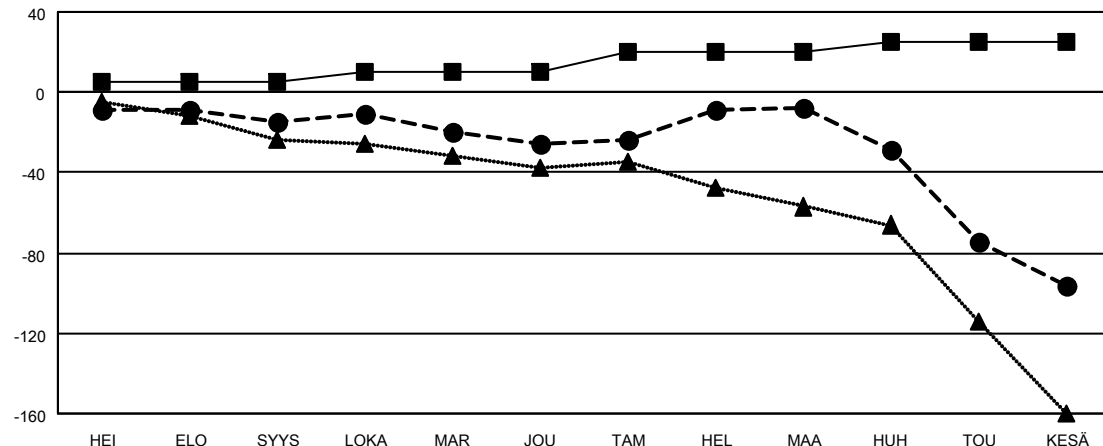

MONTHLY MEMBERSHIP PROGRESS REPORT

SIJAINTI FINLAND

District 107 C

Results as of: 6/30/2023

Klubit				jäsentä			
TULOKSET 2022-2023				TULOKSET 2022-2023			
NELJÄNNES	UUDEN KLUBIN TAVOITE	UUDET KLUBIT	LOPETETUT KLUBIT	NELJÄNNES	JÄSENKASVUN NETTOTAVOITE	TOTEUTUNUT JÄSENKASVU	POISTETUT JÄSENET (mukaan lukien siirrot)
HEI/ELO/SYYS	1	0	1	HEI/ELO/SYYS	5	11	25
LOKA/MAR/JOU	1	0	0	LOKA/MAR/JOU	5	47	55
TAM/HEL/MAA	1	0	0	TAM/HEL/MAA	10	42	20
HUH/TOU/KESÄ	1	0	1	HUH/TOU/KESÄ	5	21	96

TAVOITTEET JA UUDET KLUBIT, KUMULATIIVINEN

TAVOITTEET JA JÄSENET, KUMULATIIVINEN

<p>LAKKAUTETUT KLUBIT: 2</p>	<p>48 CLUBS OF 78 LISÄNNYT YHDEN TAI USEAMMAN UUTTA JÄSENTÄ</p> <p>KLIKKAU TÄSTÄ NÄHDÄKSESI KUMULATIIVISET JÄSENTIEDOT</p>	<p><u>SUKUPUOLIJAKAUMA</u></p>	
<p><u>ERONNEET JÄSENET</u></p> <p>KUOLLUT 23</p> <p>KLUBI LAKKAUTETTU 0</p> <p>MUU 173</p> <p>YHTEENSÄ 196</p>		<p>MIES 1,281 (69.89%)</p> <p>NAINEN 552 (30.11%)</p> <p>NON BINARY 0 (0.00%)</p> <p>PREFER NOT TO ANSWER 0 (0.00%)</p>	
		<p>PERHEJÄSENIÄ YHTEENSÄ 6</p>	
		<p>PERHEJÄSENET, JOTKA MAKSAVAT PUOLET JÄSENMAKSUSTA 3</p>	